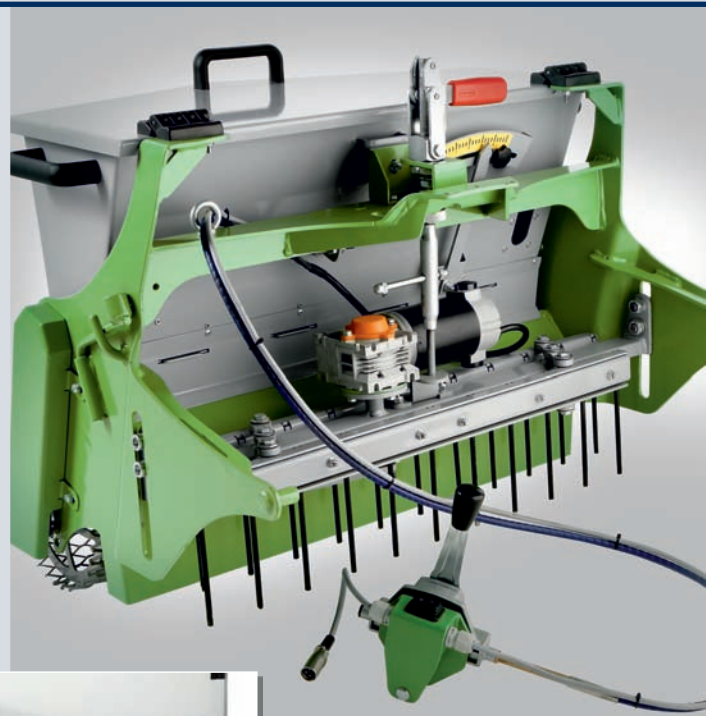

Stroll-Säaggregat

Erfüllt höchste Ansprüche
im Garten- und Landschaftsbau

Unsere
neueste
Innovation

**Eine
Kombination
aus der akku-
betriebenen
Bodenwalze
Stroll und
einem neu-
entwickelten
Säaggregat.**

Stroll-Säaggregat

Technische Details

Bezeichnung Typ

Stroll-Säaggregat
RA - 2 - 115

Flächenleistung / Akkuladung	[m ²]	1500
Leergewicht	[kg]	ca. 75
Mittenabstand (Gitter- zu Bodenwalze)	[cm]	ca. 58
Arbeitsbreite / Gesamtbreite	[cm]	72 / 80
Inhalt Saatgutbehälter	[l]	30

Vorteile auf einen Blick

- Nahezu geräusch- und emissionslos
- Komfortables Arbeiten und einfache Handhabung
- Kompakte Größe
- Schnelle (Ent-) Kopplung des Säaggregates an die Walze
- Auch auf schwer zugänglichen Flächen einsetzbar